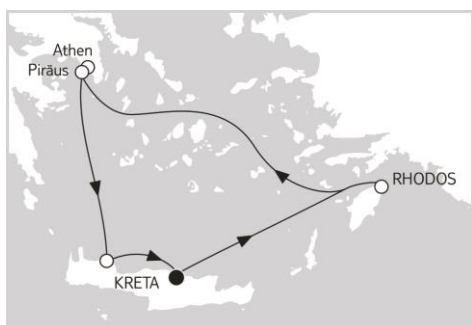

Mein Schiff.

WOCHENENDANGEBOTE

PREMIUM ALLES INKLUSIVE*

BLAUE REISE – GRIECHISCHE INSELN 1

Mein Schiff 5

28.05. – 04.06.2021

7 Nächte · Balkonkabine

Inklusive Flug