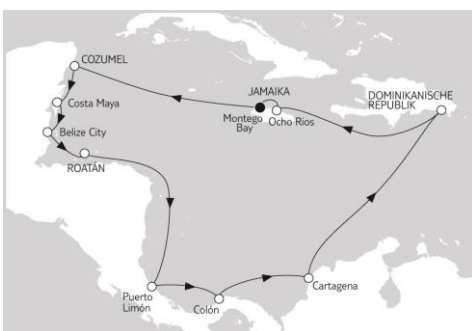

ab 1.299 €**

BLAUE REISE – KANARISCHE INSELN 1

Mein Schiff 2

20.05. – 27.05.2021

7 Nächte · Balkonkabine

Inklusive Flug

ab 999 €***

KARIBIK & MITTELAMERIKA II